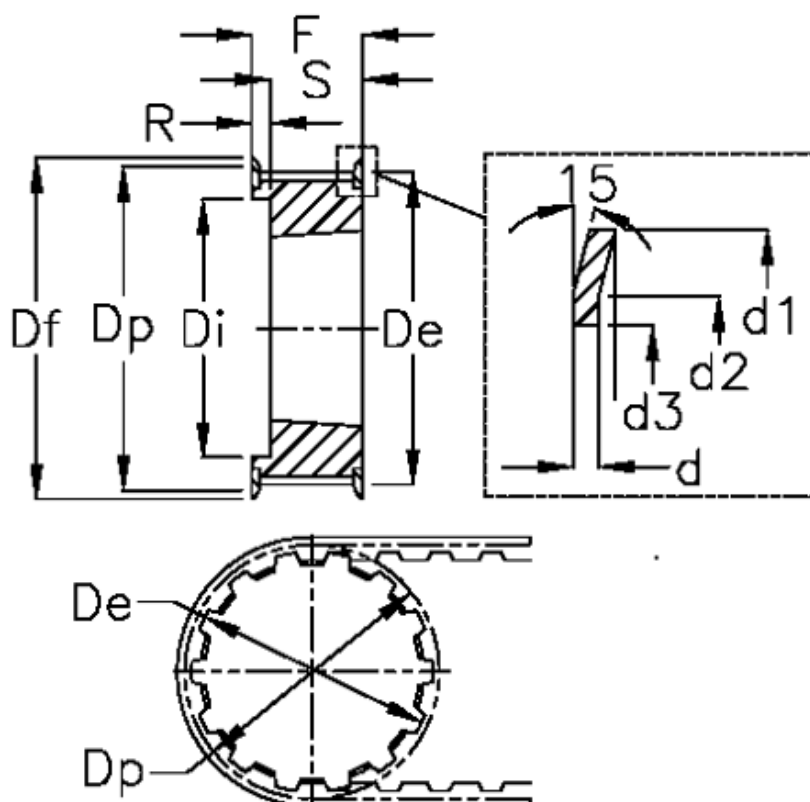

Varenummer: 604133036085
 Beskrivelse: Tandremskive for taperbøsning
 HTD 36 14M 85 TL 3020

Mål

Bredde = 85	Dp = 160.43	Type = 14M
d = 2.5	F = 102	Vægt = 5.8
d1 = 168	Flangetype = F52	
d2 = 161	For bøsning = 3020	
d3 = 148	Max boring = 75	
De = 157.68	r = 25.5	
Df = 168	S = 51	
Di = 120	Tandantal = 36	